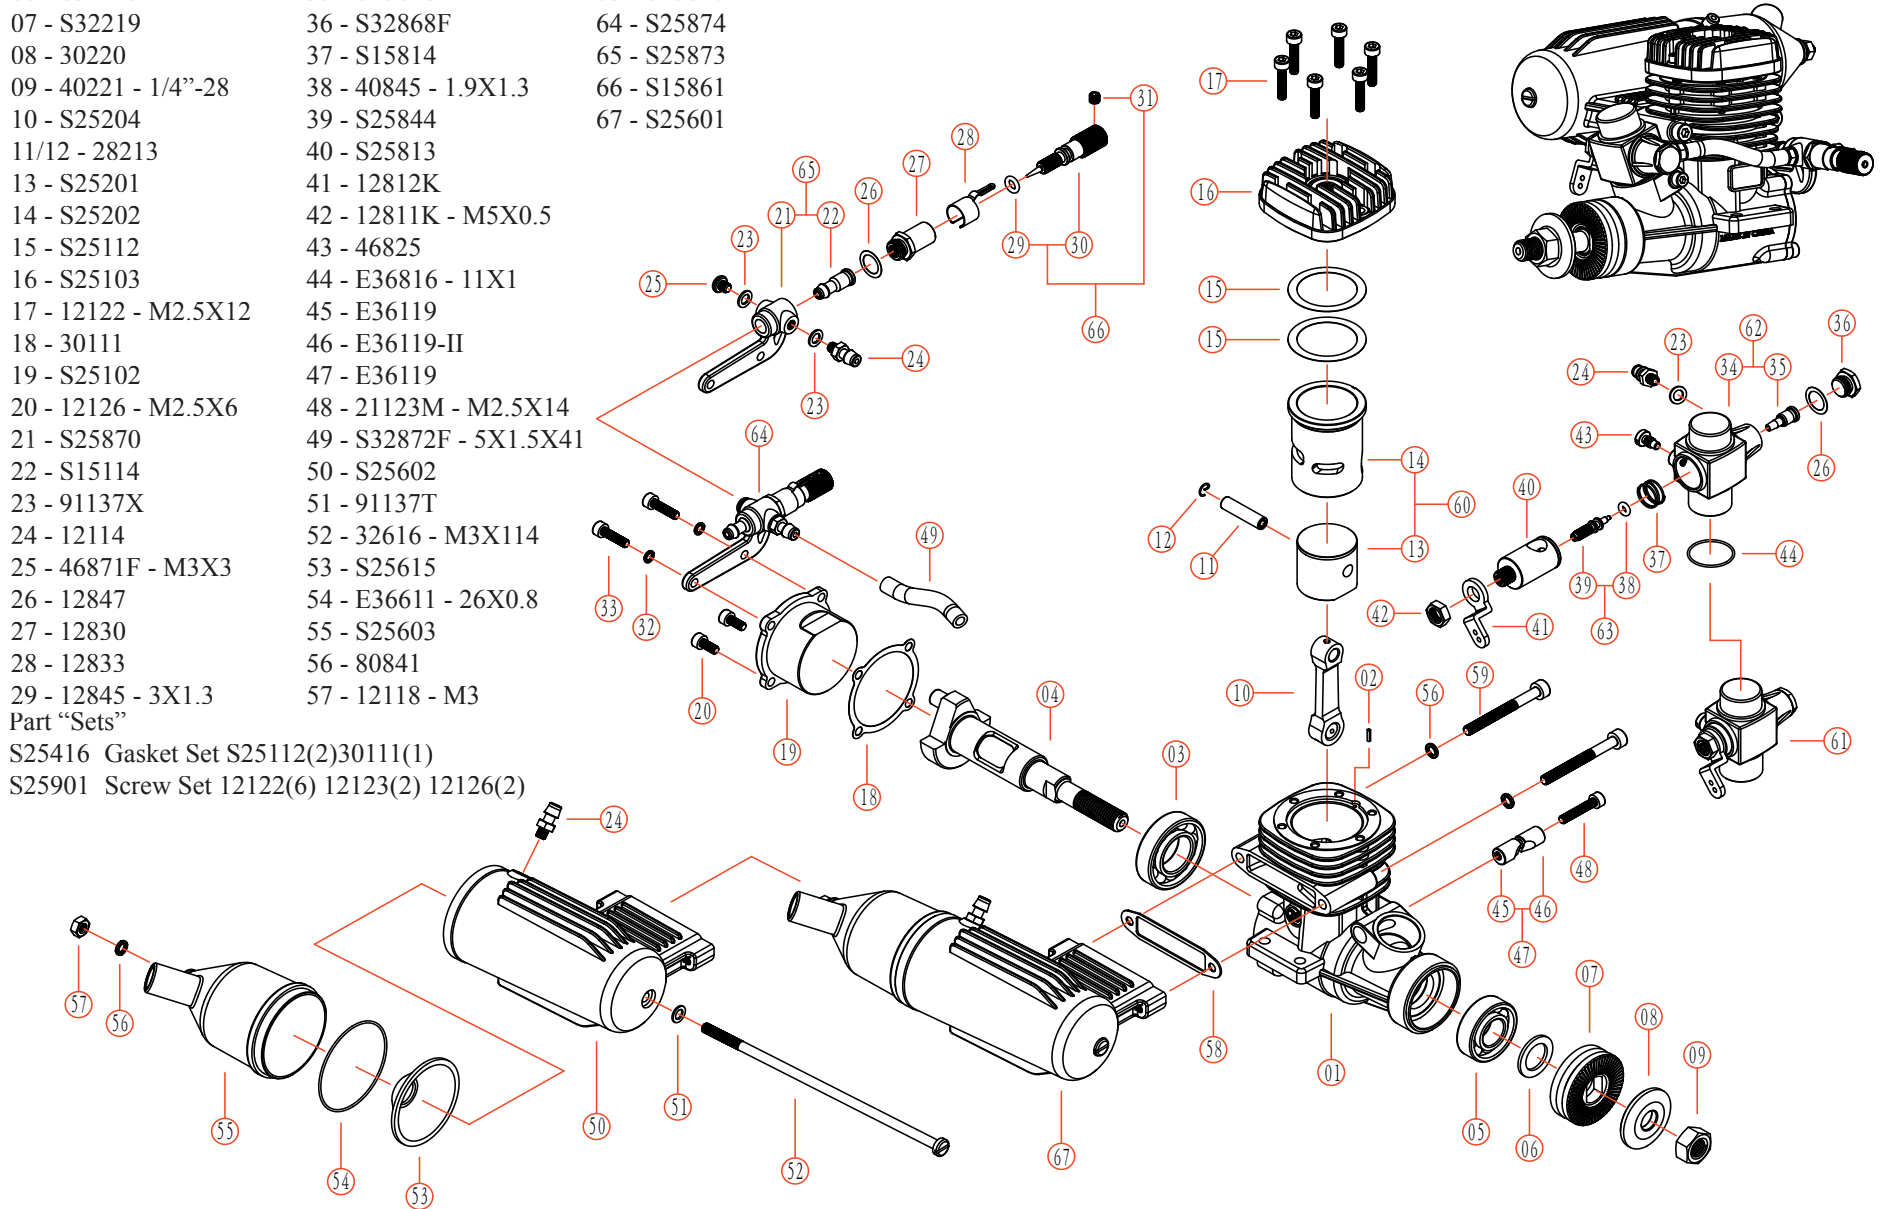

Magnum XLS 25 Two Stroke Exploded View

- 01 - S25101X
- 02 - 400160 - 1X4
- 03 - 28110 - 12X24X6
- 04 - S25210
- 05 - S32109 - 9X20X6
- 06 - S32225
- 07 - S32219
- 08 - 30220
- 09 - 40221 - 1/4"-28
- 10 - S25204
- 11/12 - 28213
- 13 - S25201
- 14 - S25202
- 15 - S25112
- 16 - S25103
- 17 - 12122 - M2.5X12
- 18 - 30111
- 19 - S25102
- 20 - 12126 - M2.5X6
- 21 - S25870
- 22 - S15114
- 23 - 91137X
- 24 - 12114
- 25 - 46871F - M3X3
- 26 - 12847
- 27 - 12830
- 28 - 12833
- 29 - 12845 - 3X1.3
- Part "Sets"

- 30 - 15829
- 31 - 46407 - M3X3
- 32 - 15130 - 2.5
- 33 - 12123 - M2.5X10
- 34 - S25827
- 35 - S15828
- 36 - S32868F
- 37 - S15814
- 38 - 40845 - 1.9X1.3
- 39 - S25844
- 40 - S25813
- 41 - 12812K
- 42 - 12811K - M5X0.5
- 43 - 46825
- 44 - E36816 - 11X1
- 45 - E36119
- 46 - E36119-II
- 47 - E36119
- 48 - 21123M - M2.5X14
- 49 - S32872F - 5X1.5X41
- 50 - S25602
- 51 - 91137T
- 52 - 32616 - M3X114
- 53 - S25615
- 54 - E36611 - 26X0.8
- 55 - S25603
- 56 - 80841
- 57 - 12118 - M3

- 58 - S32609
- 59 - 28120 - M3X30
- 60 - S25203
- 61 - S25801F
- 62 - S25863
- 63 - S25810
- 64 - S25874
- 65 - S25873
- 66 - S15861
- 67 - S25601

S25416 Gasket Set S25112(2)30111(1)

S25901 Screw Set 12122(6) 12123(2) 12126(2)